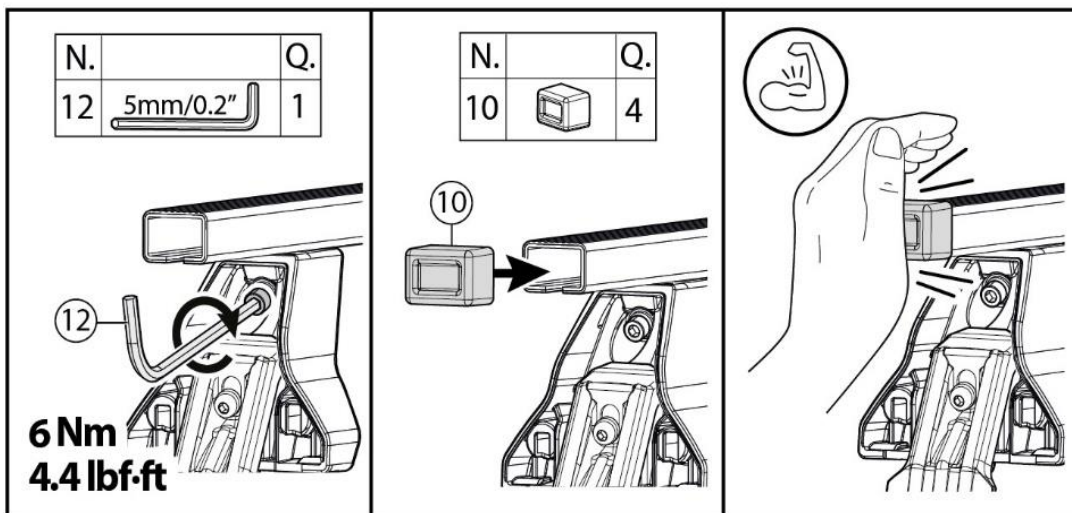

FIXING KIT OMEGA

2

MANUFACTURER	MODEL CAR	DOORS	MODEL YEAR	D1	D2
RENAULT	Clio Collection	5	12>14	8,5	5,8
RENAULT	Clio III	5	05>12	8,5	5,8
RENAULT	Gran Modus	5	07>13	5,1	2,5
RENAULT	Modus	5	04>13	5,1	2,5

3

4