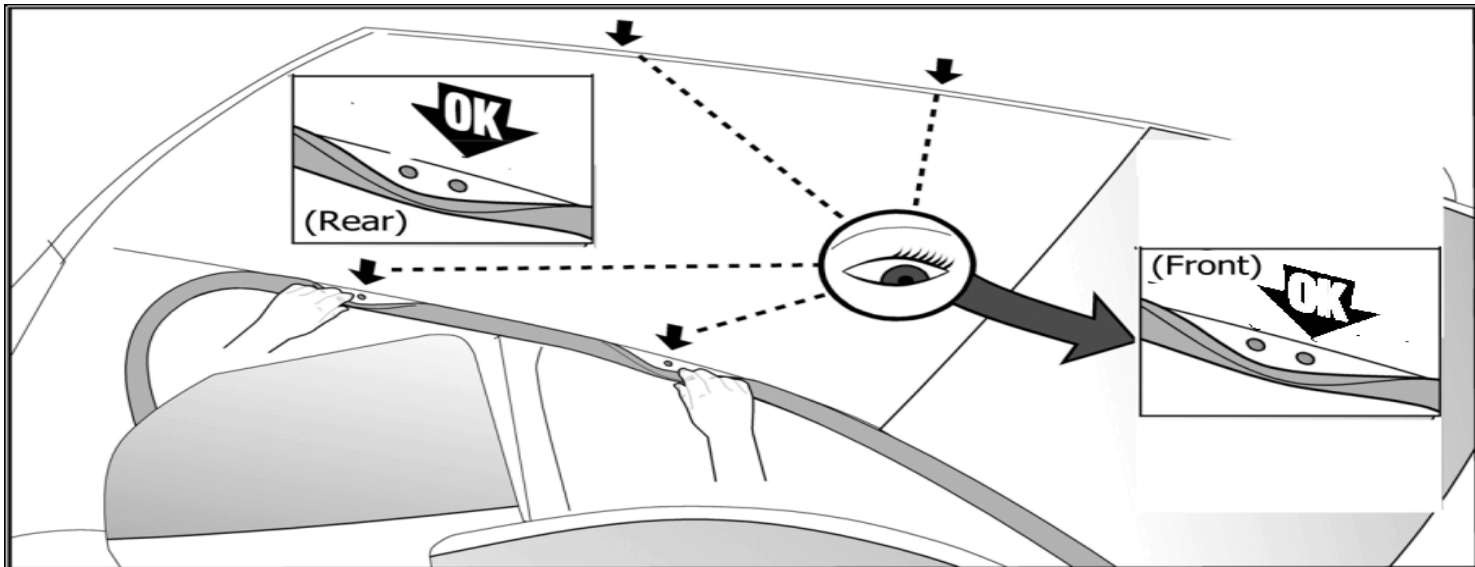

Front	Front
5	6
32	
4X