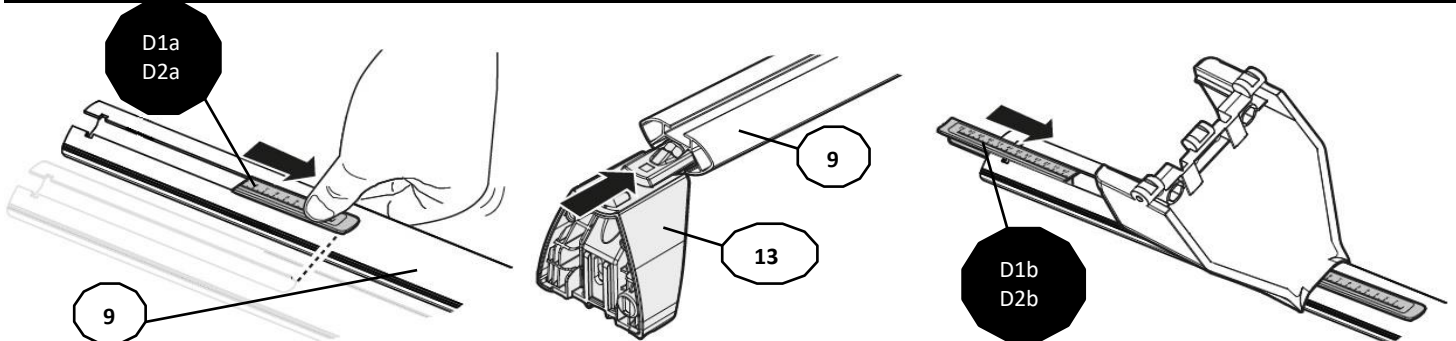

FIXING KIT DELTA

MANUFACTURER	MODEL CAR	DOORS	MODEL YEAR	D1	D2
RENAULT	Clio Collection	5	12>14	8,5	5,8
RENAULT	Clio III	5	05>12	8,5	5,8
RENAULT	Gran Modus	5	07>13	5,1	2,5
RENAULT	Modus	5	04>13	5,1	2,5

Front

Rear

3

x4

4

Front	Front
5	6

32
4X

4⊕ M8x15 include - included

5