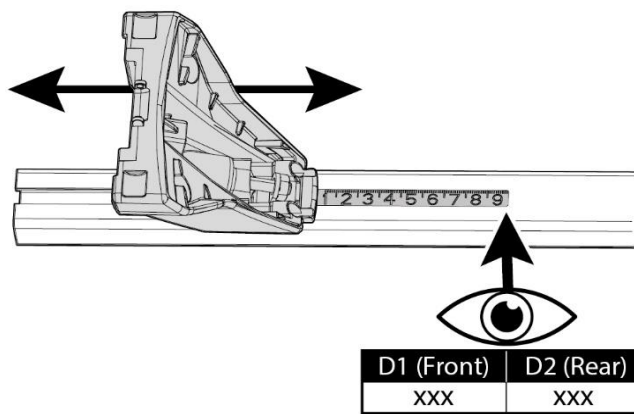

Rear

3

x4

4

Front	Front
5	6

32
4X

4⊕ M8x15 include - included

5

MANUAL DELTA

FIXING KIT OMEGA

2

MANUFACTURER	MODEL CAR	DOORS	MODEL YEAR	D1	D2
RENAULT	Clio Collection	5	12>14	8,5	5,8
RENAULT	Clio III	5	05>12	8,5	5,8
RENAULT	Gran Modus	5	07>13	5,1	2,5
RENAULT	Modus	5	04>13	5,1	2,5