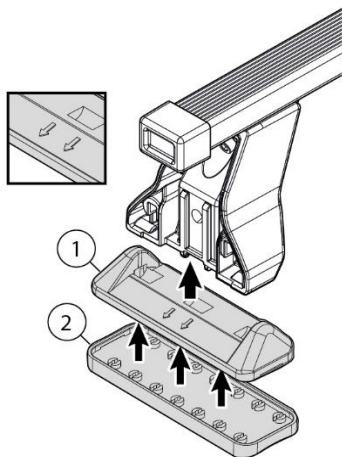

MANUAL DELTA

FIXING KIT OMEGA

2

MANUFACTURER	MODEL CAR	DOORS	MODEL YEAR	D1	D2
RENAULT	Clio Collection	5	12>14	8,5	5,8
RENAULT	Clio III	5	05>12	8,5	5,8
RENAULT	Gran Modus	5	07>13	5,1	2,5
RENAULT	Modus	5	04>13	5,1	2,5

3

4

Front	Front
5	6
	
32	
4X	

4⊕ M8x15 incluse - included

MANUAL OMEGA

NOTE:
