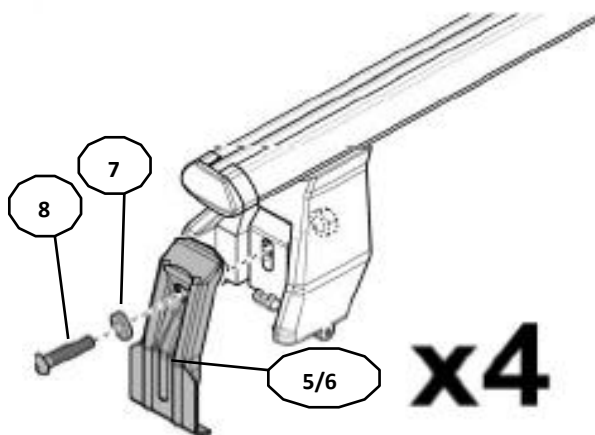

Front	Front
5	6
32	
4X