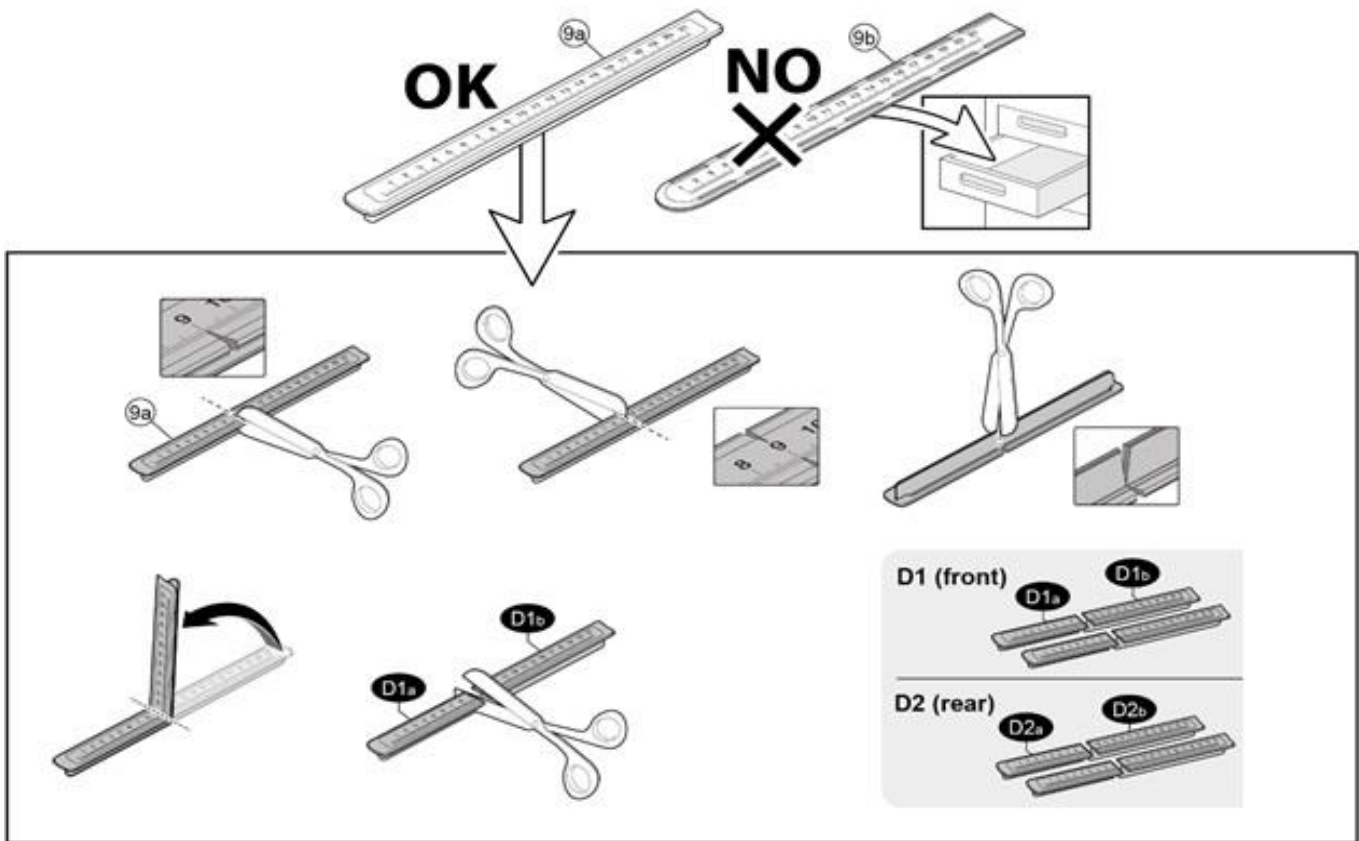

FIXING KIT DELTA

MANUFACTURER	MODEL CAR	DOORS	MODEL YEAR	D1	D2
RENAULT	Clio Collection	5	12>14	8,5	5,8
RENAULT	Clio III	5	05>12	8,5	5,8
RENAULT	Gran Modus	5	07>13	5,1	2,5
RENAULT	Modus	5	04>13	5,1	2,5

Front

Rear

3

x4

4

Front	Front
5	6

32
4X

4⊕ M8x15 include - included

5

MANUAL DELTA

FIXING KIT OMEGA

2

MANUFACTURER	MODEL CAR	DOORS	MODEL YEAR	D1	D2
RENAULT	Clio Collection	5	12>14	8,5	5,8
RENAULT	Clio III	5	05>12	8,5	5,8
RENAULT	Gran Modus	5	07>13	5,1	2,5
RENAULT	Modus	5	04>13	5,1	2,5